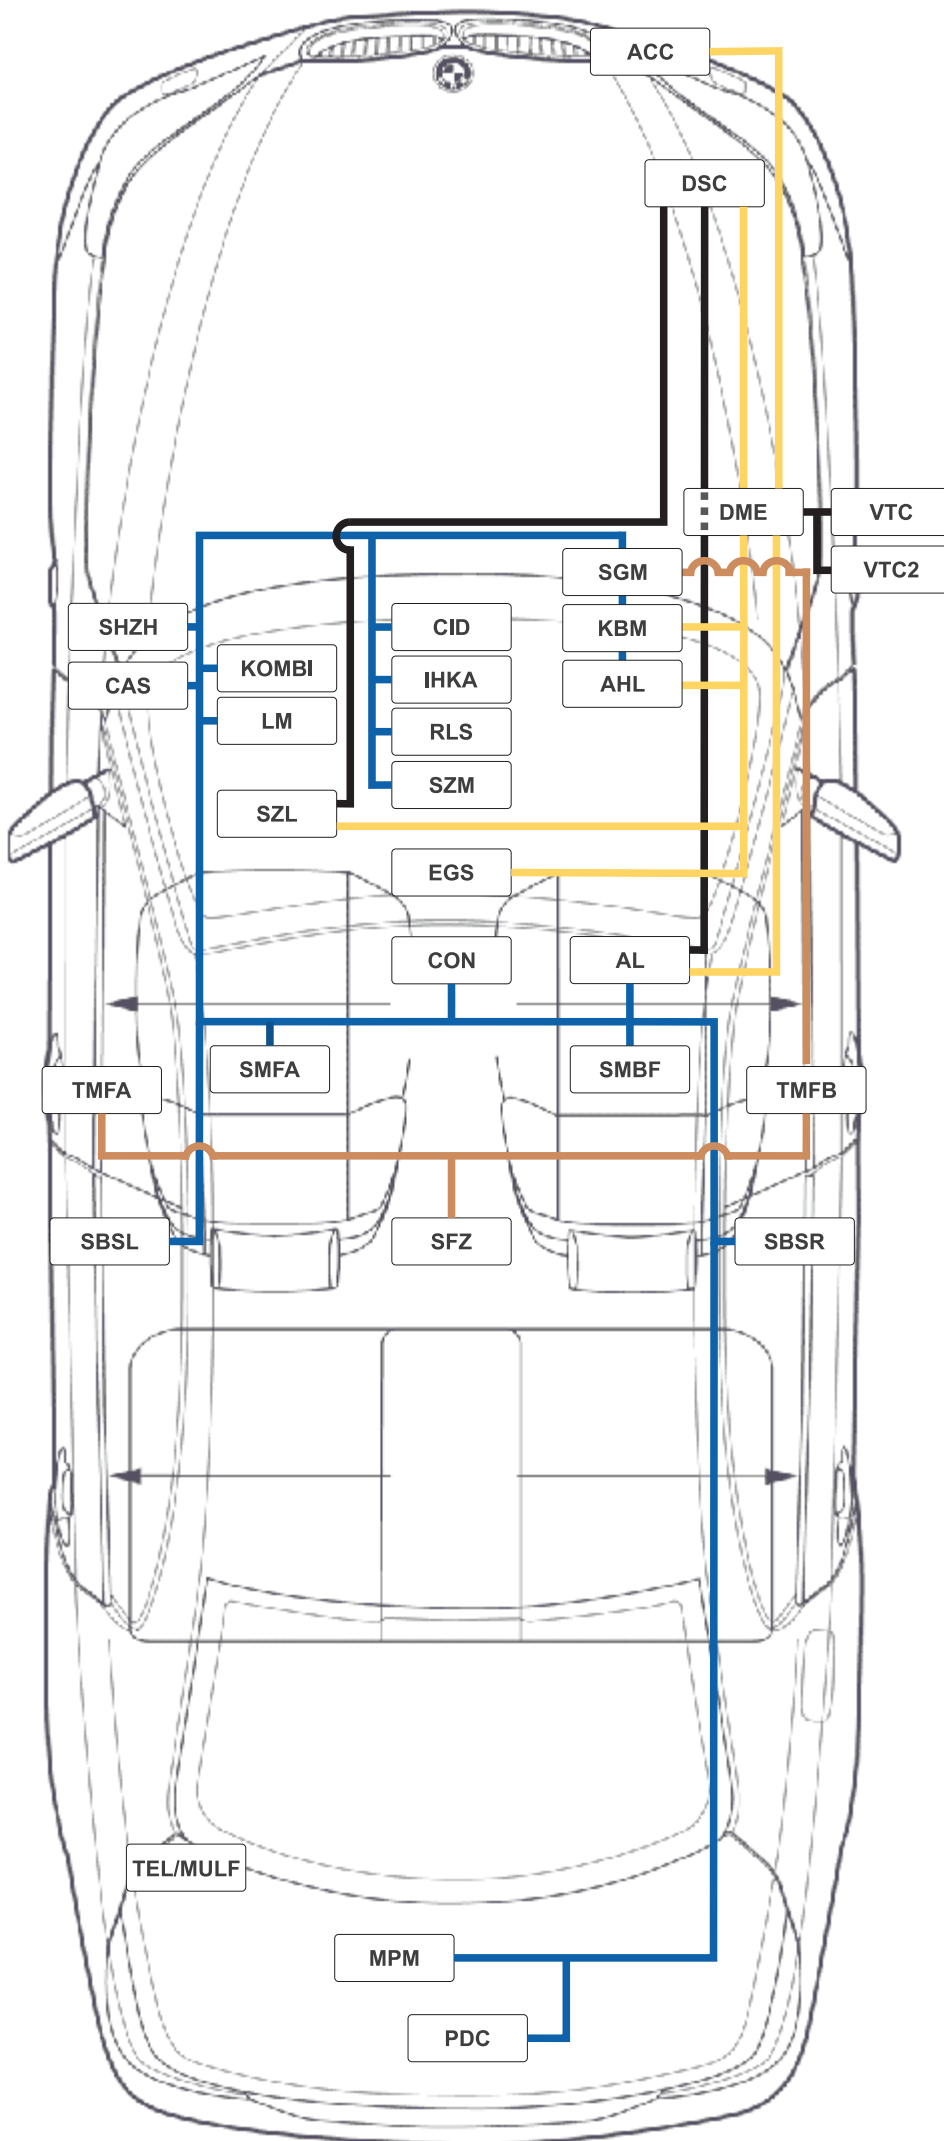

# Steuergeräte

BMW 545i  
Bj.:02/2005  
(Stand: 21.01.2022)